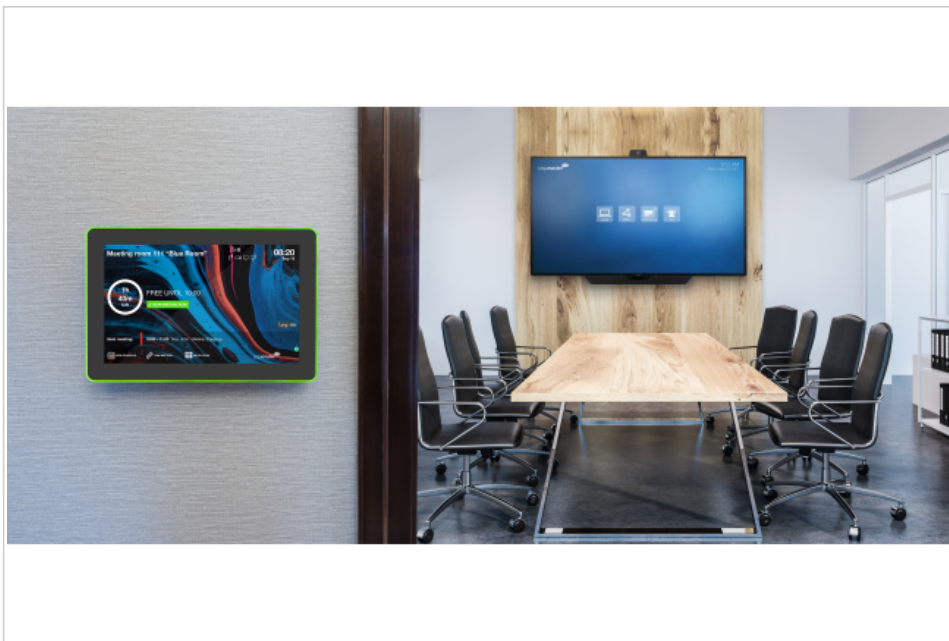

- Betriebssystem: Android 10
- Bildschirmgröße: 10.1 Zoll
- Helligkeit: 250cd/m2
- Farbe: Schwarz
- Stromeingang: POE+ oder externer DC

LoopMeeting room panel

10,1 Zoll

- Dank Farbanzeige freie Meetingräume auf einem Blick erkennen
- Einfache Raumverwaltung für Besprechungsräume
- Keine Geister-Meetings mehr dank Timer-Funktion zur Meeting-Bestätigung
- Integration von Office 365 und Google Kalender
- Meetings spontan buchen
- Probleme im Raum schnell und einfach über das Panel melden
- Dienstleistungen wie Catering oder Reinigung lassen sich bei der Raumbuchung hinzufügen
- Integration von Digital Signage Plattformen
- Integration von Alarmsystemen

Art.No. **7-961101**

GTIN **8713797106283**

Spezifikationen

Artikel Maße	259 x 178 x 28 mm
Housing material	Kunststoff
Anzahl der Lautsprecher	2
Lautsprecherspezifikationen	2x 2W
Kamera	Front camera 5.0MP
Eingebautes Mikrofon	Ja
Bildformat	16:10
Kontrastverhältnis	800:1
Bildschirmhelligkeit	250 cd/m ²
Bildschirmdiagonale	10.1 inch
Bildschirmauflösung	1280 x 800
Display-Technologie	LCD
Betrachtungswinkel	H: 85° / V: 85°
VESA-Montage	Ja
VESA-Montageschnittstelle	75 x 75
Ethernet-LAN	Ja
Ethernet-Standards	100BASE-T, 1000BASE-T
W-lan	Ja
WLAN-Standard	802.11b, 802.11g, Wi-Fi 4 (802.11n)
Art der Stromversorgung	DC/POE+
3.5 mm connector	Ja
USB-Anschlüsse	2x USB 2.0 Typ-A, 1x Micro USB 2.0 Type-A
CPU	ARM Cortex A17 RK3288
Betriebssystem	Android 10
Speichergröße Arbeitsspeicher	2 GB
Speichergröße Festplatte	16 GB
Bildschirmausrichtung	Querformat
Produktgarantie	2 Jahre
Anzahl Berührungspunkte	10
Touchscreen-Technologie	Capacitive
Betriebstemperatur	0 °C - 40 °C
Packungsinhalt	Lizenz, Montageanleitung, Befestigungsmaterial, Netzanschlussgerät, Kurzanleitung